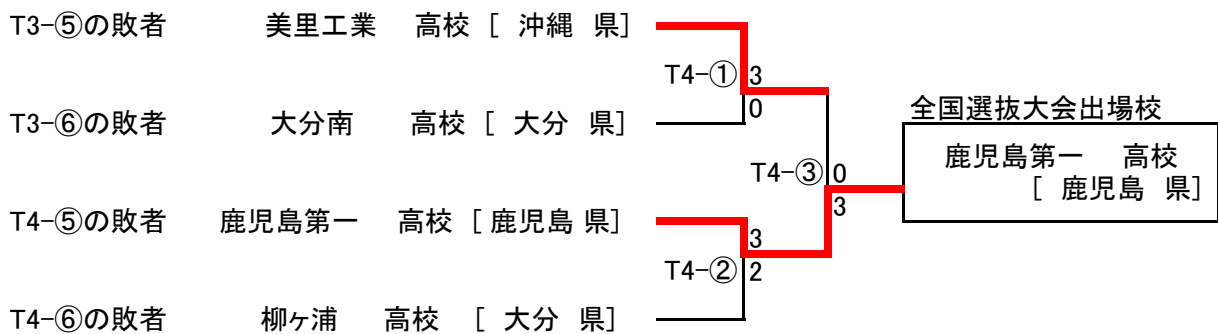

団体組手 順位決定戦

○北ブロック女子

実施せず

○北ブロック男子 Tatami2

○南ブロック女子 Tatami3

○南ブロック男子 Tatami4

令和3年度 全九州高等学校空手道新人大会

○ 男子個人形 Tatami3