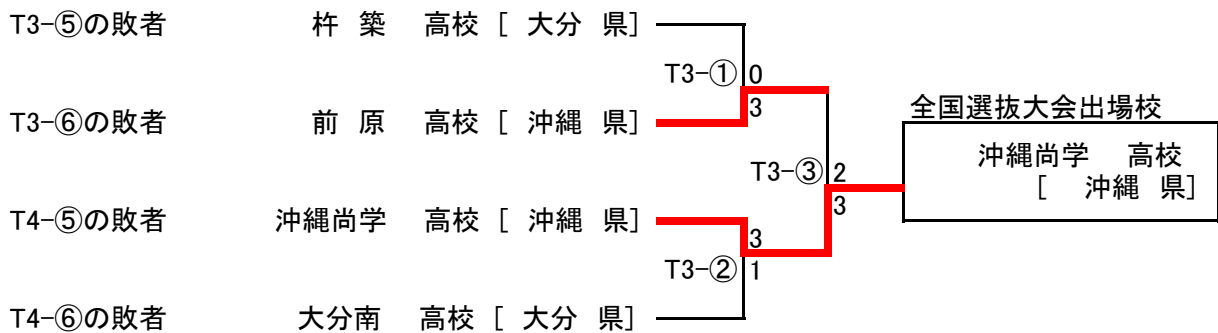

団体組手 順位決定戦

○北ブロック女子

実施せず

○北ブロック男子 Tatami2

○南ブロック女子 Tatami3

○南ブロック男子 Tatami4

令和3年度 全九州高等学校空手道新人大会

○ 男子個人形 Tatami3