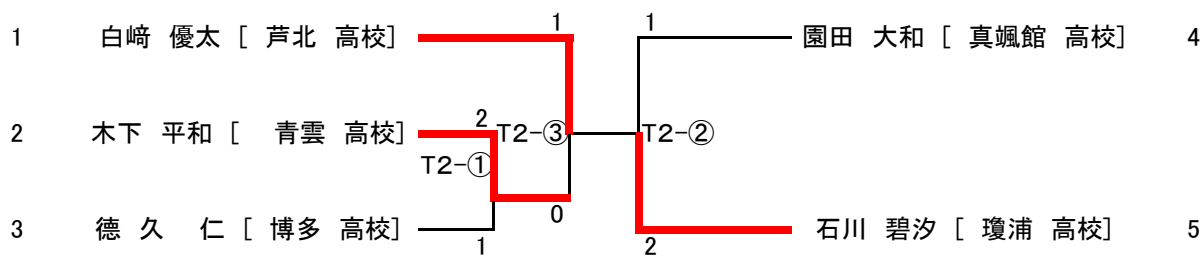

個人組手 順位決定戦

○北ブロック女子 Tatami1

全国選抜大会出場者

T1-①の勝者	平井 沙季 [開新 高校]
T1-②の勝者	山下 奈々 [九州学院高校]

○北ブロック男子 Tatami2

全国選抜大会出場者

T2-②の勝者	石川 碧汐 [瓊浦 高校]
T2-③の勝者	白崎 優太 [芦北 高校]

○南ブロック女子 Tatami3