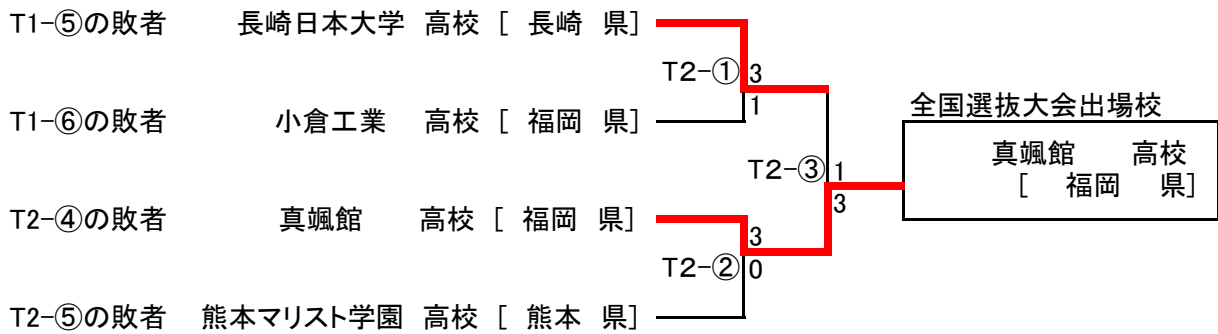

団体組手 順位決定戦

○北ブロック女子

実施せず

○北ブロック男子 Tatami2

○南ブロック女子 Tatami3

○南ブロック男子 Tatami4

令和3年度 全九州高等学校空手道新人大会

○ 男子個人形 Tatami3