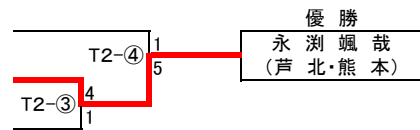

南1位 兼光凱士 [日章学園 高校] 【宮崎県】

【-68kg】

推薦 杉本大河 [宮崎第一 高校] 【宮崎県】

北1位 永淵颯哉 [芦北 高校] 【熊本県】

南1位 金城亨鷹 [浦添 高校] 【沖縄県】

【-76kg】

北1位 西村羊代 [東福岡 高校] 【福岡県】

南1位 仲村健杜 [美里工業 高校] 【沖縄県】