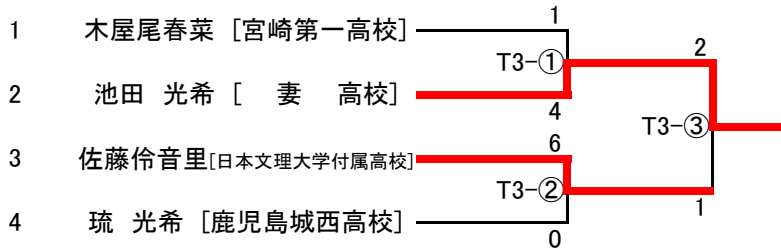

個人組手 順位決定戦

○北ブロック女子 Tatami1

全国選抜大会出場者

T1-①の勝者	平井 沙季 [開新 高校]
T1-②の勝者	山下 奈々 [九州学院高校]

○北ブロック男子 Tatami2

全国選抜大会出場者

T2-②の勝者	石川 碧汐 [瓊浦 高校]
T2-③の勝者	白崎 優太 [芦北 高校]

○南ブロック女子 Tatami3