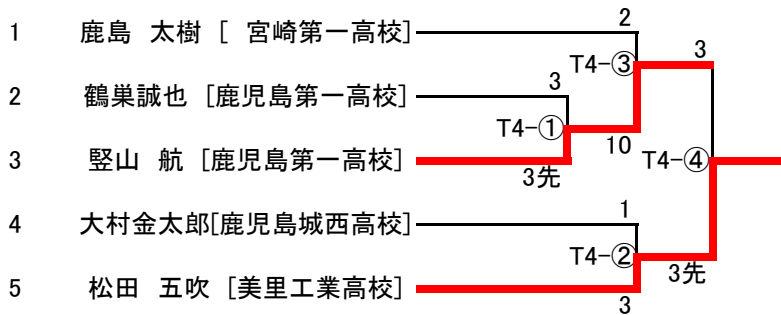

○南ブロック男子 Tatami4

全国選抜大会出場者

T4-④の
勝者

松田 五吹 [美里工業高校]

※順位決定戦トーナメント組み合わせについては、全階級の決勝が終了した後、フリー抽選にて決定する。